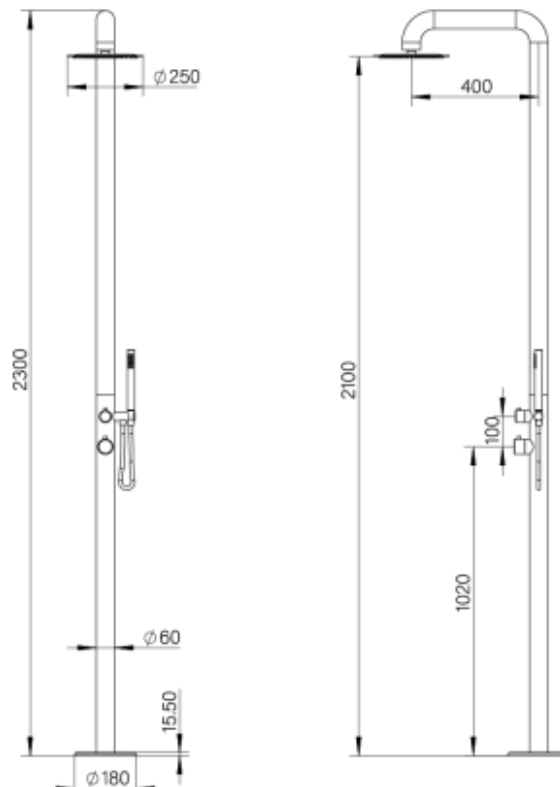

## Gartendusche für Kaltwasser mit Regenduschkopf und Handbrause

Artikelnummer: AGD-201CHS1

- Material: Edelstahl AISI 316L (V4A), chlor- und salzwasserbeständig
- Regenduschkopf 250 mm, verstellbar, mit UV-beständigen Silikon-Noppen (Easy Clean)
- Einhebelarmatur mit Umstellventil für Regen- und Handbrause
- Handbrause aus Edelstahl
- Anschluss: Kaltwasser, von unten
- Montagebox für einfache Bodenmontage inklusive
- Lieferung in zwei Teilen
  
- Gesamthöhe: 2300 mm
- Höhe bis Duschkopf: 2100 mm
- Ausladung: 400 mm
- Säulendurchmesser: 60 mm
- Sockeldurchmesser: 180 mm
- Gewicht: 17 kg

## Douche de jardin eau froide avec pomme de douche pluie et douchette

Artikelnummer: AGD-201CHS1

- Matériau : acier inoxydable AISI 316L (V4A), résistant au chlore et à l'eau salée
- Pomme de douche pluie 250 mm, orientable, avec embouts silicone anti-calcaire (Easy Clean)
- Mitigeur monotrou avec inverseur pluie / douchette
- Douchette en acier inoxydable
- Raccordement : eau froide, par le bas
- Boîte de montage pour une installation facile incluse
- Livraison en deux parties
  
- Hauteur totale: 2300 mm
- Hauteur jusqu'à la pomme: 2100 mm
- Saillie: 400 mm
- Diamètre colonne: 60 mm
- Diamètre socle: 180 mm
- Poids: 17 kg

## Outdoor shower cold water with rain shower head and hand shower

Artikelnummer: AGD-201CHS1

- Material: stainless steel AISI 316L (V4A), resistant to chlorine and salt water
- Rain shower head 250 mm, adjustable, with UV-resistant silicone nozzles (Easy Clean)
- Single-lever mixer with diverter for rain head and hand shower
- Hand shower in stainless steel
- Connection: cold water, bottom inlet
- Mounting box for easy installation included
- Delivered in two parts
- Total height: 2300 mm
- Height to shower head: 2100 mm
- Projection: 400 mm
- Column diameter: 60 mm
- Base diameter: 180 mm
- Weight: 17 kg