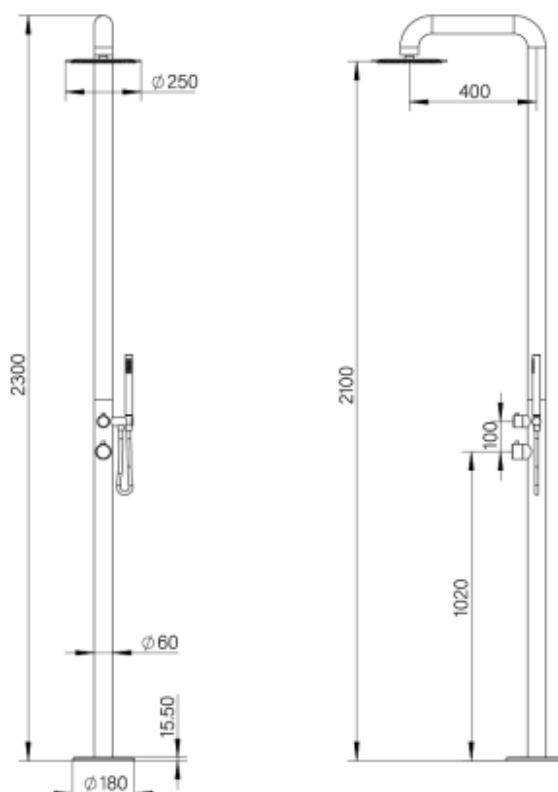

## Gartendusche für Kaltwasser mit Regenduschkopf und Handbrause

Artikelnummer: AGD-201CHS1

- Material: Edelstahl AISI 316L (V4A), chlor- und salzwasserbeständig
- Regenduschkopf 250 mm, verstellbar, mit UV-beständigen Silikon-Noppen (Easy Clean)
- Einhebelarmatur mit Umstellventil für Regen- und Handbrause
- Handbrause aus Edelstahl
- Anschluss: Kaltwasser, von unten
- Montagebox für einfache Bodenmontage inklusive
- Lieferung in zwei Teilen
  
- Gesamthöhe: 2300 mm
- Höhe bis Duschkopf: 2100 mm
- Ausladung: 400 mm
- Säulendurchmesser: 60 mm
- Sockeldurchmesser: 180 mm
- Gewicht: 17 kg

## Douche de jardin eau froide avec pomme de douche pluie et douchette

Artikelnummer: AGD-201CHS1

- Matériau : acier inoxydable AISI 316L (V4A), résistant au chlore et à l'eau salée
- Pomme de douche pluie 250 mm, orientable, avec embouts silicone anti-calcaire (Easy Clean)
- Mitigeur monotrou avec inverseur pluie / douchette
- Douchette en acier inoxydable
- Raccordement : eau froide, par le bas
- Boîte de montage pour une installation facile incluse
- Livraison en deux parties
  
- Hauteur totale: 2300 mm
- Hauteur jusqu'à la pomme: 2100 mm
- Saillie: 400 mm
- Diamètre colonne: 60 mm
- Diamètre socle: 180 mm
- Poids: 17 kg

## Outdoor shower cold water with rain shower head and hand shower

Artikelnummer: AGD-201CHS1

- Material: stainless steel AISI 316L (V4A), resistant to chlorine and salt water
- Rain shower head 250 mm, adjustable, with UV-resistant silicone nozzles (Easy Clean)
- Single-lever mixer with diverter for rain head and hand shower
- Hand shower in stainless steel
- Connection: cold water, bottom inlet
- Mounting box for easy installation included
- Delivered in two parts
- Total height: 2300 mm
- Height to shower head: 2100 mm
- Projection: 400 mm
- Column diameter: 60 mm
- Base diameter: 180 mm
- Weight: 17 kg